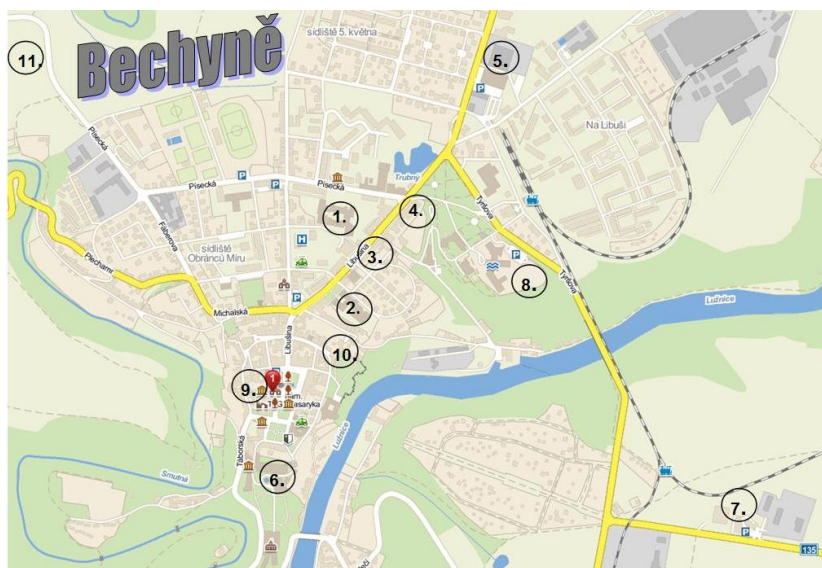

Hotel Jupiter - tel. 222539539, [www. https://jupiter.hotel.cz](https://jupiter.hotel.cz)

Kemp Cihelna - tel. 777253265 (1,5km od haly), <https://www.resort-cihelna.com/>

Párty: **6.5.2023 =>18:30 hod. 🎵 kapela Muckoff na Kameňáku 🎵**

1. HALA č.1
2. HALA č.2
3. Hotel Jupiter
4. Hotel U draka
5. Tesco
6. Zámek Bechyň
7. Restaurace Kameňák
8. Lázně Bechyň
9. Penzion u Pichlů
10. Penzion Elektra
11. Kemp Cihelna

Jihočeský kraj

**NÁRODNÍ
SPORTOVNÍ
AGENTURA**